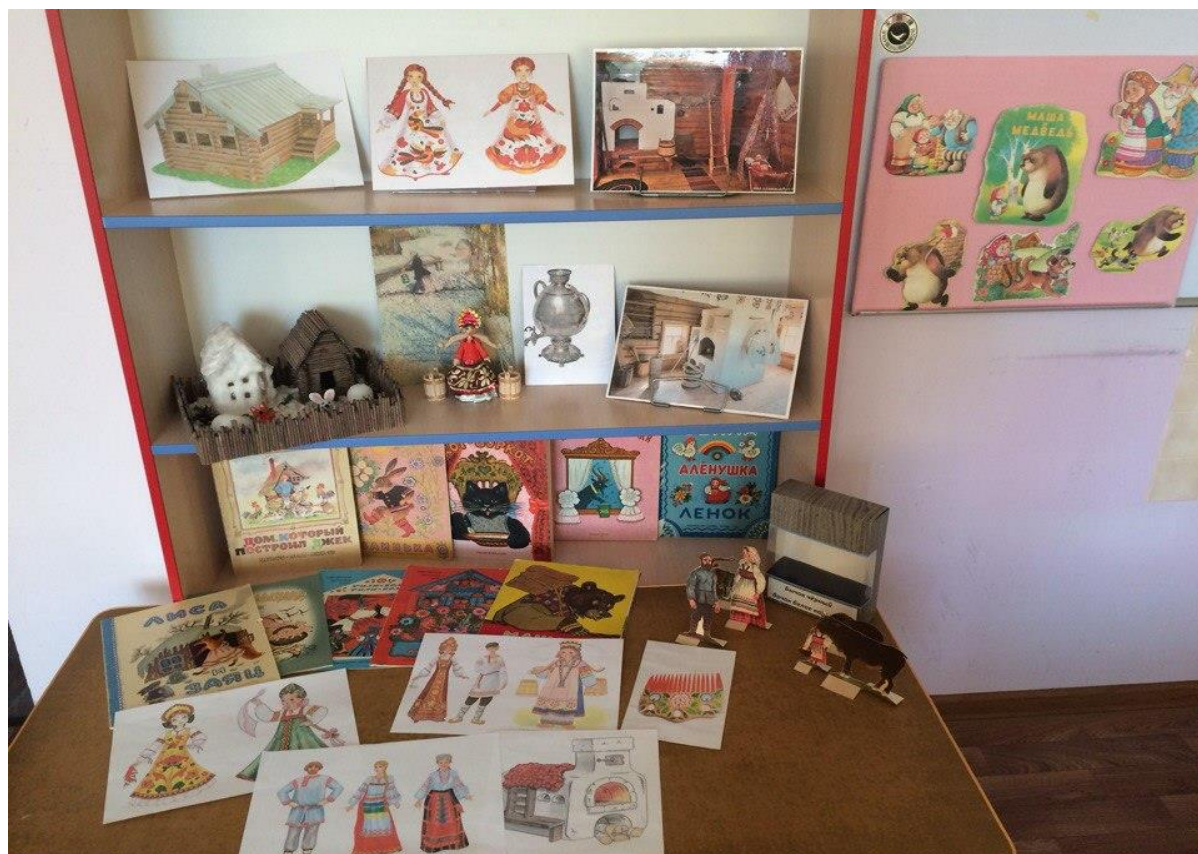

ПРЕДМЕТНО- РАЗВИВАЮЩАЯ СРЕДА

Группа « Дельфинчики»

Центр творчества «Веселая палитра»

Тема недели «Быт и традиции русского народа»

Тема недели: «Ребятам о зверятах»

Тема недели: «Новый год у ворот»

Центр экспериментирования «Мудрая сова»