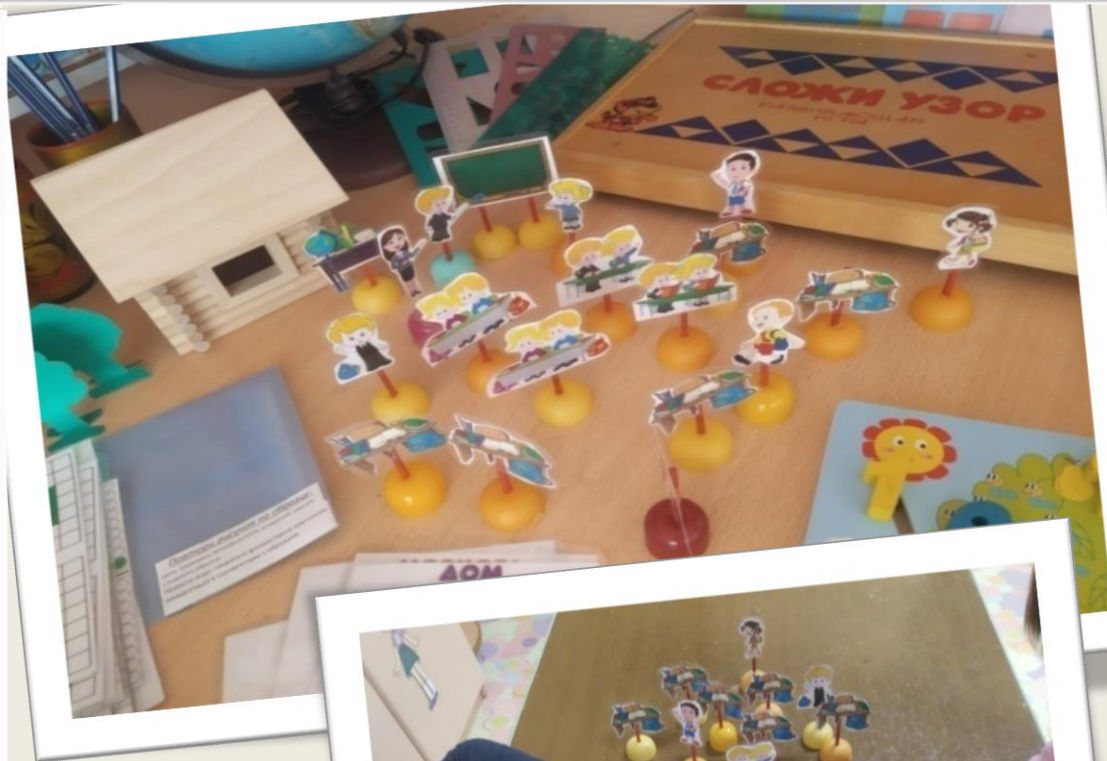

*Развивающая
Предметно-пространственная
среда группы
2-я часть ;)*

Дудко Л. С.

**Этот центр включает
в себя множество
уголков.**

Уголок науки

Патриотический

**Математический и
Уголок азбуки**

Уголок читателя

В нашем центре, также имеются материалы для организации сюжетно-ролевых и режиссерских игр «Школа». Игрушки-персонажи и ролевые атрибуты: куклы для режиссерских игр в школу. Авторская игра «Будни в школе». Игра которую я сама сделала состоит из набора фигурок – человечков, доска, парты на подставках (3-5 см).